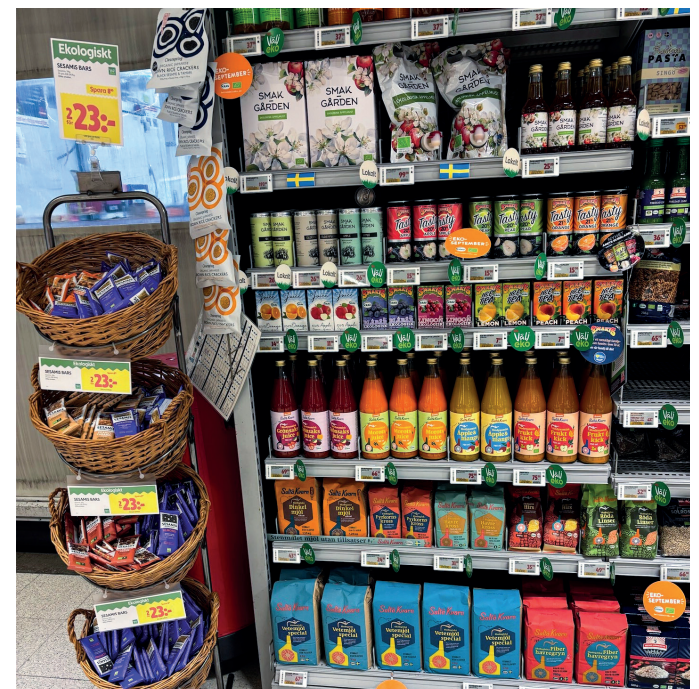

Följ oss på LinkedIn och Instagram
för mer butiksexponeringar och inspiration!

@ekologiskasaljbolaget